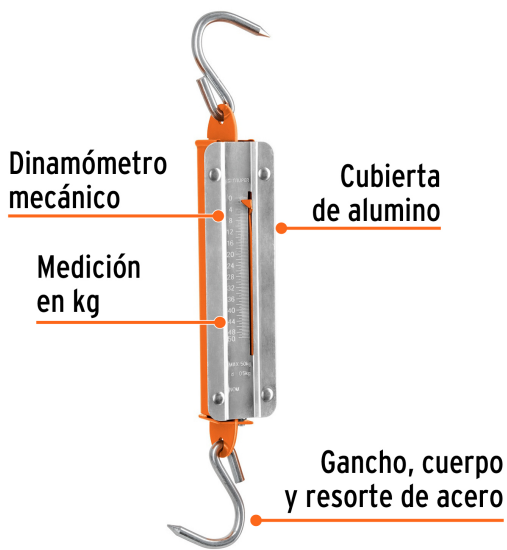

TRUPER

CÓDIGO: 13519 CLAVE: BAS-50R

Báscula capacidad 50 kg romana de resorte, Truper

- Gancho, cuerpo y resorte de acero, cubierta de aluminio
- Protección de sobrecarga
- Mecanismo de doble resorte
- Dinamómetro mecánico
- Medición en kg
- Para uso comercial e industrial

Certificaciones y garantías

- Cumple la norma NOM-010-SCFI

Especificaciones

Capacidad	50 kg
División mínima	0.5 kg
Pesada mínima	5 kg
Largo total	39 cm
Empaque individual	Caja
Pallet	600
Inner	3
Master	30

País de origen

Fabricado en China bajo las estrictas especificaciones de GRUPO TRUPER

Imágenes complementarias

EMPAQUE INDIVIDUAL

Peso: 0.7 kg (1.5 lb)

EMPAQUE INNER

Contiene: 3 piezas

Peso: 2.24 kg (4.9 lb)

EMPAQUE MASTER

Contiene: 10 inner (30 piezas)

Peso: 22.96 kg (50.6 lb)

Imágenes complementarias