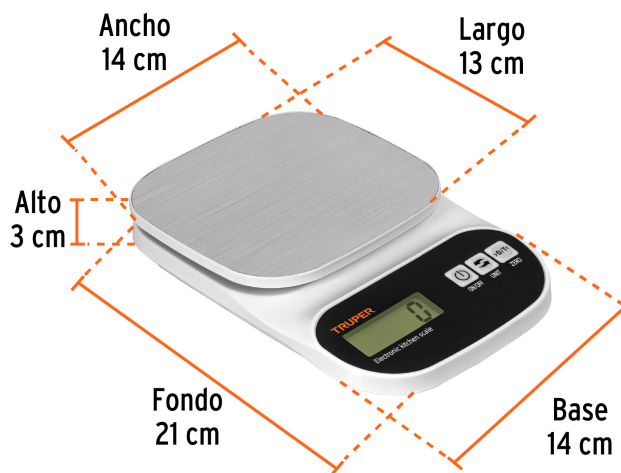

TRUPER

CÓDIGO: 103116 CLAVE: BASE-5EA

Báscula digital para cocina, plato de acero inox, 5kg, Truper

- Cuerpo de ABS y plato de acero inoxidable
- Emplea 2 pilas de carbón-zinc tipo AAA
- Pantalla LCD de lectura fácil
- Función TARA (peso neto sin recipiente)
- Indicador de sobrepeso y batería baja
- Apagado automático
- Diseño compacto y ligero

Alta precisión

De pilas

Certificaciones y garantías

- Cumple la norma: NOM-010SCFI

Especificaciones

Capacidad máxima	5 kg
División mínima	1 g / 0.1 oz
Pesada mínima	20 g / 0.2 oz
Unidad de medida	Gramos (g) / Onzas (oz)
Pilas	3 V.C.C (2 pilas de 1.5 V.C.C.)
Dimensiones del plato de acero inoxidable	13 cm x 14 cm
Dimensiones (Base x Alto x Fondo)	14 cm x 3 cm x 21 cm
Empaque individual	Caja
Inner	2
Master	24
Pallet	720

País de Origen

Fabricado en China bajo las estrictas especificaciones de GRUPO TRUPER

Incluye

2 pilas de carbón - zinc tipo AAA de 1.5 V.C.C

Imágenes complementarias

Plato de
acero inoxidable

Pantalla LCD

EMPAQUE INDIVIDUAL

Peso: 0.36 kg (0.8 lb)

EMPAQUE INNER

Contiene: 2 piezas

Peso: 0.78 kg (1.7 lb)

Imágenes complementarias

EMPAQUE MASTER

Contiene: 12 inner (24 piezas)

Peso: 9.86 kg (21.7 lb)