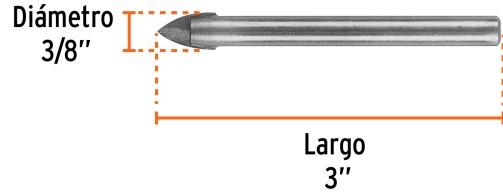

Imágenes complementarias

Punta de carburo de tungsteno