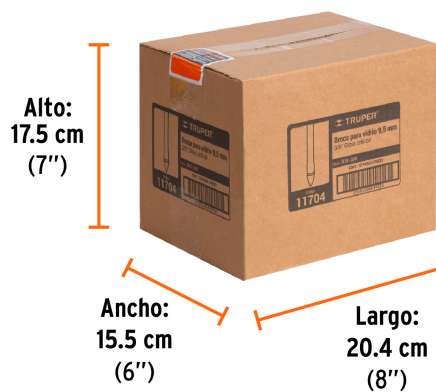

Datos de Empaque (Medidas y pesos aproximados)

Empaque Individual	Medidas: Alto: 12.5 cm (5") Ancho: 0.8 cm (1/4") Largo: 5 cm (2") Peso: 0.03 kg (0.07 lb)
Inner	Medidas: Alto: 6.2 cm (2 1/2") Ancho: 3.7 cm (1 1/2") Largo: 13.2 cm (5 1/4") Peso: 0.24 kg (0.53 lb)
Master	Medidas: Alto: 17.5 cm (7") Ancho: 15.5 cm (6") Largo: 20.4 cm (8") Peso: 3 kg (6.61 lb)

País de origen

Fabricado en China bajo las estrictas especificaciones de GRUPO TRUPER

Imágenes complementarias

Punta de carburo de tungsteno

EMPAQUE INDIVIDUAL

Peso: 0.03 kg (0.07 lb)

Imágenes complementarias**EMPAQUE INNER**

Contiene: 6 piezas

Peso: 0.24 kg (0.53 lb)

EMPAQUE MASTER

Contiene: 12 inner (72 piezas)

Peso: 3 kg (6.61 lb)