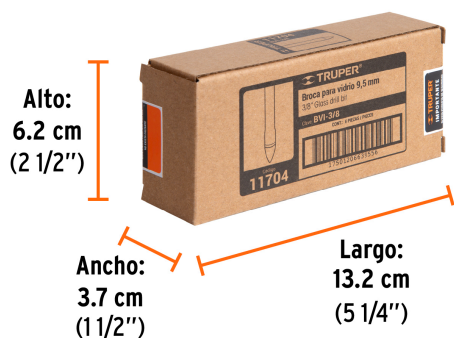

Zanco redondo

Loseta y cerámica

Vidrio

Para uso sin percusión

Especificaciones

Diámetro	3/8" (9.5 mm)
Largo	3" (76 mm)
Tipo de zanco	Redondo
Velocidad máxima	600 rpm
Empaque individual	Blíster
Inner	6
Master	72
Pallet	17280

Datos de Empaque (Medidas y pesos aproximados)

Empaque Individual	Medidas: Alto: 12.5 cm (5") Ancho: 0.8 cm (1/4") Largo: 5 cm (2") Peso: 0.03 kg (0.07 lb)
Inner	Medidas: Alto: 6.2 cm (2 1/2") Ancho: 3.7 cm (1 1/2") Largo: 13.2 cm (5 1/4") Peso: 0.24 kg (0.53 lb)
Master	Medidas: Alto: 17.5 cm (7") Ancho: 15.5 cm (6") Largo: 20.4 cm (8") Peso: 3 kg (6.61 lb)

País de origen

Fabricado en China bajo las estrictas especificaciones de GRUPO TRUPER

Imágenes complementarias

Punta de carburo de tungsteno

EMPAQUE INDIVIDUAL

Peso: 0.03 kg (0.07 lb)

Imágenes complementarias**EMPAQUE INNER**

Contiene: 6 piezas

Peso: 0.24 kg (0.53 lb)

EMPAQUE MASTER

Contiene: 12 inner (72 piezas)

Peso: 3 kg (6.61 lb)