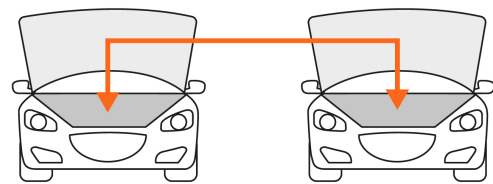

País de origen

Fabricado en China bajo las estrictas especificaciones de **GRUPO TRUPER**

Refacciones y/o accesorios disponibles en catálogo (no incluidas)

Código	Clave	Descripción
100777	CAIMAN-T	Blíster con 2 caimanes para cables pasa corriente, Truper

Imágenes complementarias

Posición lateral

Frente a frente

Imágenes complementarias

EMPAQUE INDIVIDUAL

Peso: 1.54 kg (3.40 lb)

EMPAQUE INNER

Contiene: 2 piezas