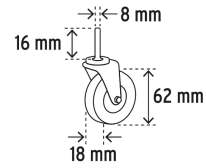

TRUPER

CÓDIGO: 10097 CLAVE: CATA-40

Cama de acero 40" para mecánico, Truper

- Cabecera y respaldo acojinados para mayor comodidad
- Estructura metálica resistente y durable
- Rodajas de polipropileno, resistentes a la abrasión, a la deformación y al impacto

Certificaciones y garantías

Especificaciones

Capacidad de carga	130 kg
Largo	102 cm (40")
Ancho	42 cm (16 1/2")
Medidas de rodajas (Diámetro x ancho)	62 mm x 18 mm
Empaque individual	Caja
Inner	1
Pallet	16

País de origen

Fabricado en China bajo las estrictas especificaciones de GRUPO TRUPER

Imágenes complementarias

Ancho
42 cm (16 1/2")

Medidas de rodajas