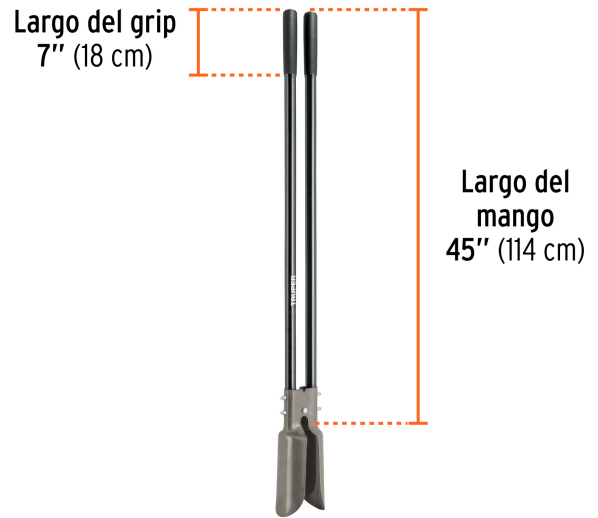

Imágenes complementarias