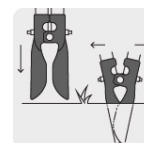

CÓDIGO: 11131 CLAVE: CA-36M

Cavador mangos de acero 45", Truper

- Recomendado para uso agrícola
- Hojas de acero templado para mayor resistencia y durabilidad
- Mangos de acero con insertos de madera que aumentan la resistencia a la flexión
- Grips de 7" para mayor confort

Apertura
máxima 6"
(150 mm)

Certificaciones y garantías

- Garantizado contra defectos de fabricación o mano de obra. La garantía se puede hacer válida con cualquier distribuidor de TRUPER

Especificaciones

Largo de mangos	45" (114 cm)
Grips	7" (18 cm)
Espesor pared tubo	1.5 mm (0.06")
Espesor de hoja	1.8 mm
Apertura máxima	6" (150 mm)
Inner	2
Pallet	110

País de origen

Fabricado en México bajo las estrictas especificaciones de GRUPO TRUPER