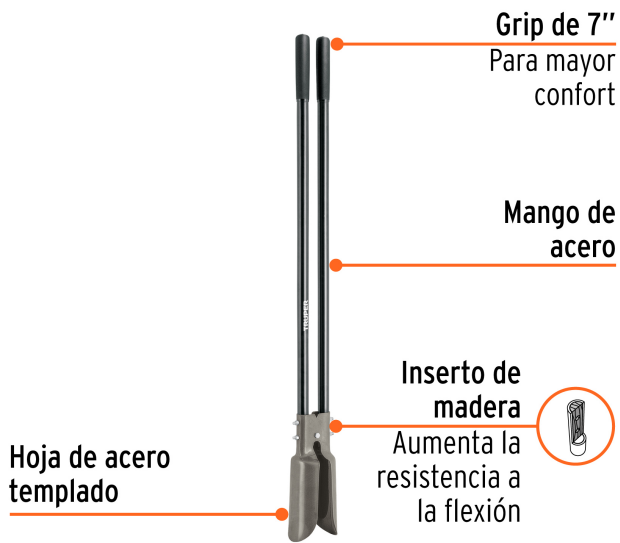

Imágenes complementarias