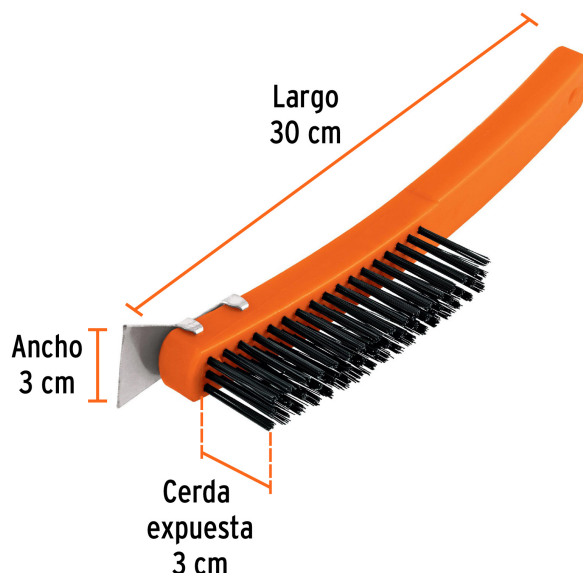

TRUPER

CÓDIGO: 11539 CLAVE: CEA-18E

Cepillo de alambre 51 pinceles acero al carbono c/espátula

- Cerdas de acero al carbono
- Mango de polipropileno
- Remueve pintura vieja, óxido, hollín
- Espátula para remover adherencias pesadas en lugares de difícil acceso
- Para limpiar superficies de concreto, piedra, metal y madera

Espátula

Certificaciones y garantías

- Garantizado contra defectos de fabricación o mano de obra. La garantía se puede hacer válida con cualquier distribuidor de TRUPER

Especificaciones

Calibre	0.35 mm
Cerda expuesta	3 cm
Alambres por pincel	28
Dimensiones (largo x ancho)	30 x 3 cm
Empaque individual	Granel
Inner	6
Master	36
Pallet	1620

Datos de Empaque (Medidas y pesos aproximados)

Empaque Individual	Medidas: Alto: 6.5 cm (2 1/2") Ancho: 3.8 cm (1 1/2") Largo: 30.6 cm (12") Peso: 0.16 kg (0.35 lb)
Inner	Medidas: Alto: 10 cm (4") Ancho: 10.8 cm (4 1/4") Largo: 31.4 cm (12 1/2") Peso: 1.04 kg (2.29 lb)
Master	Medidas: Alto: 22.2 cm (8 3/4") Ancho: 32.5 cm (13") Largo: 35 cm (14") Peso: 6.56 kg (14.46 lb)

País de origen

Fabricado en China bajo las estrictas especificaciones de GRUPO TRUPER

Imágenes complementarias

EMPAQUE INNER

Contiene: 6 piezas

Peso: 1.04 kg (2.29 lb)

EMPAQUE MASTER

Contiene: 6 inner (36 piezas)