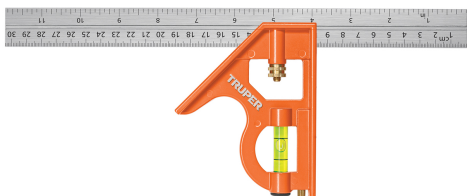

TRUPER

CÓDIGO: 14380 CLAVE: ECT-12

Escuadra 12" de combinación con punzón para marcar, Truper

- Cabezal más robusto y punzón para marcar la superficie
- Regla de acero inoxidable con graduación (sistema métrico y standard) estampada en bajo relieve con tinta negra para mejor visibilidad
- Nivel de gota en manija para mayor precisión
- Perno de ajuste rápido

Certificaciones y garantías

- Garantizado contra defectos de fabricación o mano de obra. La garantía se puede hacer válida con cualquier distribuidor de TRUPER

Especificaciones

Largo	12" (30 cm)
Ancho	4.5" (11.5 cm)
Empaque individual	Tarjeta
Inner	6
Master	36
Pallet	1728