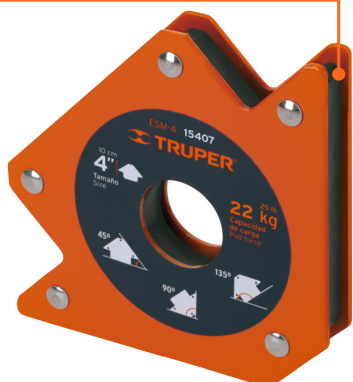

TRUPER

CÓDIGO: 15407 CLAVE: ESM-4

Escuadra magnética para soldar de 4", carga 22 kg, TRUPER

- Ideal para mantener objetos en su lugar para soldar, alinear, marcar, ensamblar, medir, montar e instalar
- Protector de nylon en el imán para mayor resistencia a las chispas

Certificaciones y garantías

Especificaciones

Capacidad de carga	22 kg (50 lb)
Medida	4" (10 cm)
Dimensiones (Largo x Ancho x Diámetro)	15 cm x 2 cm x 3 cm
Peso	590 g
Empaque individual	Blíster
Pallet	1152
Inner	4
Master	32

País de origen

Fabricado en China bajo las estrictas especificaciones de GRUPO TRUPER

Imágenes complementarias

Protector de nylon en el imán para mayor resistencia a chispas

Para posicionar metales en ángulos de 90°, 45° y 135°