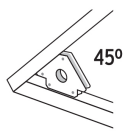

TRUPER

CÓDIGO: 15407 CLAVE: ESM-4

Escuadra magnética para soldar de 4", carga 22 kg, TRUPER

- Ideal para mantener objetos en su lugar para soldar, alinear, marcar, ensamblar, medir, montar e instalar
- Protector de nylon en el imán para mayor resistencia a las chispas

Certificaciones y garantías

Especificaciones

Capacidad de carga	22 kg (50 lb)
Medida	4" (10 cm)
Dimensiones (Largo x Ancho x Diámetro)	15 cm x 2 cm x 3 cm
Peso	590 g
Empaque individual	Blíster
Pallet	1152
Inner	4
Master	32

País de origen

Fabricado en China bajo las estrictas especificaciones de GRUPO TRUPER

Imágenes complementarias

Protector de nylon en el imán para mayor resistencia a chispas

Para posicionar metales en ángulos de 90°, 45° y 135°

Para instalación de tuberías

Orificio para transporte

Para ensamble