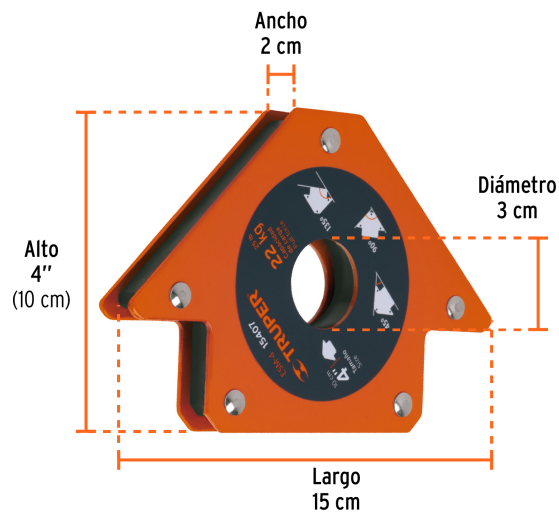

TRUPER

CÓDIGO: 15407 CLAVE: ESM-4

Escuadra magnética para soldar de 4", carga 22 kg, TRUPER

- Ideal para mantener objetos en su lugar para soldar, alinear, marcar, ensamblar, medir, montar e instalar
- Protector de nylon en el imán para mayor resistencia a las chispas

Certificaciones y garantías

Especificaciones

Capacidad de carga	22 kg (50 lb)
Medida	4" (10 cm)
Dimensiones (Largo x Ancho x Diámetro)	15 cm x 2 cm x 3 cm
Peso	590 g
Empaque individual	Blíster
Pallet	1152
Inner	4
Master	32

País de origen

Fabricado en China bajo las estrictas especificaciones de GRUPO TRUPER

Imágenes complementarias

Protector de nylon en el imán para mayor resistencia a chispas

Para posicionar metales en ángulos de 90°, 45° y 135°

Para instalación de tuberías

Orificio para transporte

Para ensamble