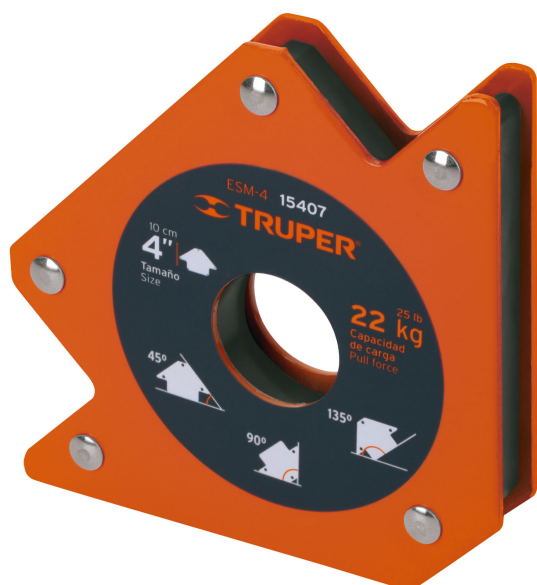

TRUPER

CÓDIGO: 15407 CLAVE: ESM-4

Escuadra magnética para soldar de 4", carga 22 kg, TRUPER

- Ideal para mantener objetos en su lugar para soldar, alinear, marcar, ensamblar, medir, montar e instalar
- Protector de nylon en el imán para mayor resistencia a las chispas

Certificaciones y garantías

Especificaciones

Capacidad de carga	22 kg (50 lb)
Medida	4" (10 cm)
Dimensiones (Largo x Ancho x Diámetro)	15 cm x 2 cm x 3 cm
Peso	590 g
Empaque individual	Blíster
Pallet	1152
Inner	4
Master	32

País de origen

Fabricado en China bajo las estrictas especificaciones de GRUPO TRUPER

Imágenes complementarias

Protector de nylon en el imán para mayor resistencia a chispas

Para posicionar metales en ángulos de 90°, 45° y 135°