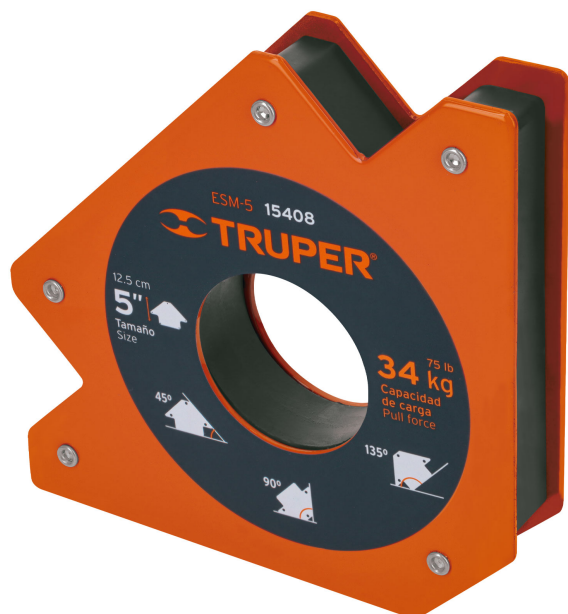

TRUPER

CÓDIGO: 15408 CLAVE: ESM-5

Escuadra magnética para soldar de 5", carga 34 kg, TRUPER

- Ideal para mantener objetos en su lugar para soldar, alinear, marcar, ensamblar, medir, montar e instalar
- Protector de nylon en el imán para mayor resistencia a las chispas

Certificaciones y garantías

Especificaciones

Capacidad de carga	34 kg (75 lb)
Medida	5" (13 cm)
Dimensiones (Largo x Ancho x Diámetro)	19 cm x 2.5 cm x 4.5 cm
Peso	1,060 g
Empaque individual	Blíster
Inner	4
Master	16
Pallet	768

País de origen

Fabricado en China bajo las estrictas especificaciones de GRUPO TRUPER

Imágenes complementarias

Protector de nylon en el imán para mayor resistencia a chispas