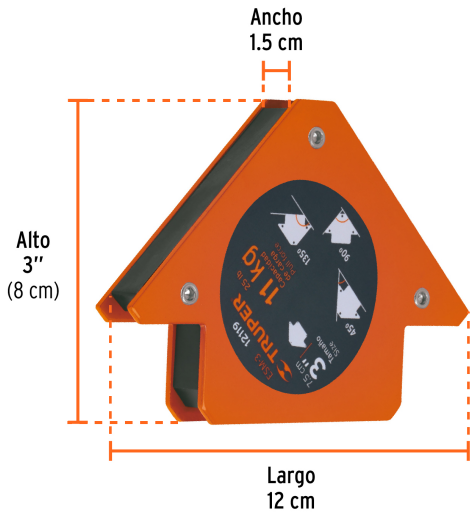

Imágenes complementarias