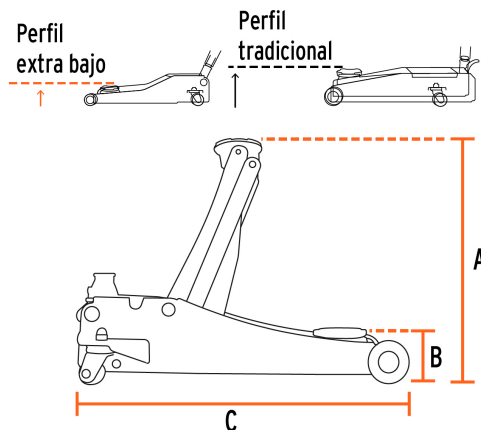

TRUPER

CÓDIGO: 14806 CLAVE: GAPRO-3PB

Gato hidráulico profesional de patín, 3t, elevación rápida

- Cuerpo de acero
- **Perfil extrabajo para un ajuste fácil y seguro en vehículos bajos**
- **Ideal para autos deportivos**
- Ruedas giratorias para fácil manejo
- Válvula de seguridad que evita la sobrecarga
- Doble bomba que incrementa la fuerza y velocidad de levantamiento
- Maneral que controla el levantamiento y descenso

Certificaciones y garantías

Especificaciones

Movimientos	9 (Nota: calculados sin carga)
Capacidad de carga	3 t
Altura máxima	51 cm (20")
Altura mínima	8.5 cm (3 1/4")
Largo del gato	64 cm (25")
Peso neto	35 kg (77 lb)
Empaque individual	Caja
Inner	1
Pallet	20

País de origen

Fabricado en China bajo las estrictas especificaciones de GRUPO TRUPER

Imágenes complementarias

A) Altura máxima	51 cm (20")
B) Altura mínima	8.5 cm (3 1/4")
C) Largo del gato	64 cm (25")