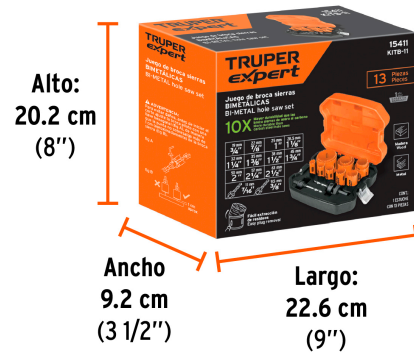

CÓDIGO: 15411 CLAVE: KITB-11

Juego de 11 brocasieras bimetálicas y 2 mandriles, Expert

- Brocasieras bimetálicas 10X mayor durabilidad que las de acero al carbono
- Dientes de acero alta velocidad para cortes 2X más rápidos
- Ranura amplia para fácil extracción de residuos
- Estuche con broches metálicos

Madera

Acero

Acero inoxidable

Ranura amplia

Especificaciones

Profundidad de corte	50 mm
Empaque individual	Caja
Pallet	144
Inner	1
Master	12

País de origen

Fabricado en China bajo las estrictas especificaciones de GRUPO TRUPER

Incluye

11 Brocasieras 3/4", 7/8", 1", 1 1/8", 1 1/4", 1 3/8", 1 1/2", 1 3/4", 2", 2 1/4" y 2 1/2"

2 Mandriles de 3/8" y 7/16"

Imágenes complementarias

Incluye

	Brocasieras 3/4", 7/8", 1", 1 1/8", 1 1/4", 1 3/8" 11 1 1/2", 1 3/4", 2", 2 1/4" y 2 1/2"	11
	Mandriles de 7/16" y 3/8"	2

EMPAQUE INDIVIDUAL

Peso: 1.88 kg (4 lb)

EMPAQUE MASTER

Contiene: 4 inner (12 piezas)

Peso: 24.4 kg (53.8 lb)