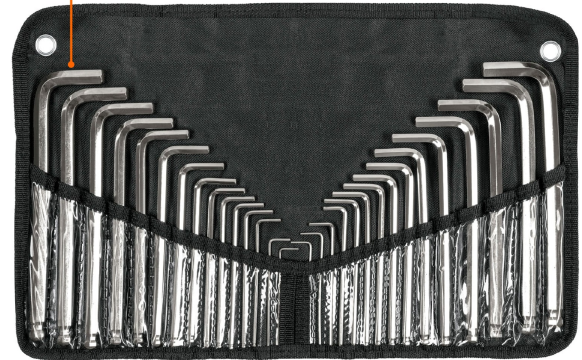

1 Llave milimétrica de 5 mm

1 Llave milimétrica de 5.5 mm

1 Llave milimétrica de 6 mm

1 Llave milimétrica de 7 mm

1 Llave milimétrica de 8 mm

1 Llave milimétrica de 9 mm

1 Llave milimétrica de 10 mm

Imágenes complementarias

Acero al cromo vanadio
2x más resistente al desgaste

Estuche de tela

Medidas	
0.050"	1.3 mm
1/16"	1.5 mm
5/64"	2 mm
3/32"	2.5 mm
7/64"	3 mm
1/8"	3.5 mm
9/64"	4 mm
5/32"	4.5 mm
3/16"	5 mm
7/32"	5.5 mm
1/4"	6 mm
9/32"	7 mm
5/16"	8 mm
11/32"	9 mm
3/8"	10 mm

Punta de bola

- Facilita el torque en lugares de difícil acceso
- Gira con una inclinación hasta 25° en relación al centro del tornillo o prisionero

Punta recta con chaflán

- Se acopla con mayor precisión sin holgura
- Encaje perfecto entre llave y tornillo o prisionero