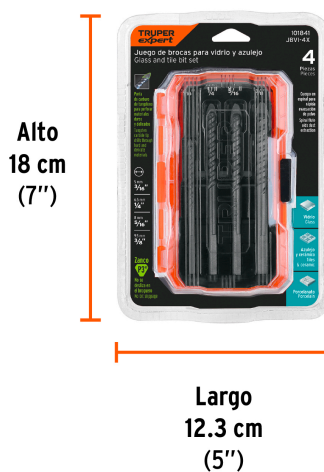

Peso: 0.15 kg (0.3 lb)

**EMPAQUE INNER**

Contiene: 6 piezas

Peso: 1 kg (2.2 lb)

**EMPAQUE MASTER**

Contiene: 6 inner (36 piezas)

Peso: 6.46 kg (14.2 lb)

Imágenes complementarias