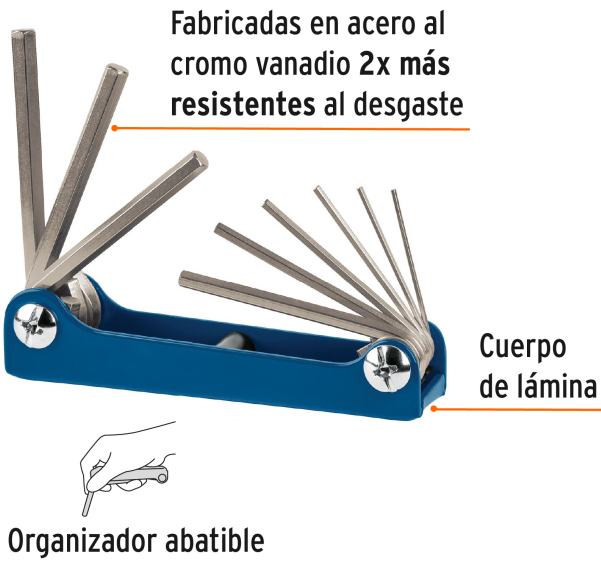

TRUPER

CÓDIGO: 15563 CLAVE: ALL-9M

Juego de 9 llaves allen mm tipo navaja, cuerpo de lámina

- Fabricadas en acero al cromo vanadio 2X más resistentes al desgaste que las de acero al carbono
- Acabado satinado 3X más resistente a la corrosión
- Organizador abatible

Punta recta con chafán

Hexagonal

mm

Certificaciones y garantías

- Exceden en promedio un 30% la norma en torque ASME B18.3

Especificaciones

Contenido	9 llaves (1.3 mm, 1.5 mm, 2 mm, 2.5 mm, 3 mm, 4 mm, 5 mm, 5.5 mm y 6 mm)
Empaque individual	Blíster
Inner	6
Master	36
Pallet	2304

País de origen

Fabricado en China bajo las estrictas especificaciones de GRUPO TRUPER

Imágenes complementarias

Medidas	
1.3 mm	4 mm
1.5 mm	5 mm
2 mm	5.5 mm
2.5 mm	6 mm
3 mm	