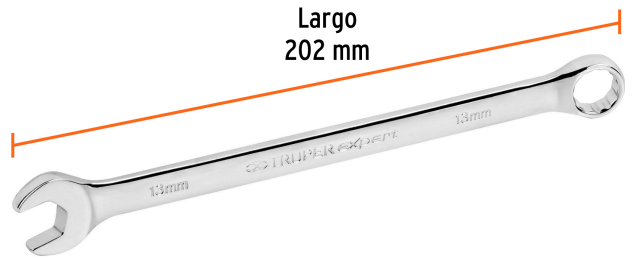

CÓDIGO: 15617 CLAVE: LL-2013M

Llave combinada extralarga 13 mm x 202 mm de largo, Expert

- Fabricada en acero al cromo vanadio 2X más resistente al desgaste que las de acero al carbono
- Muesca hexagonal, que minimiza el esfuerzo ofreciendo mayor contacto evitando el desgaste en tornillería
- Extremo con inclinación de 15° para lugares de difícil acceso
- Medida marcada para fácil identificación

Pulido espejo para fácil limpieza

Muesca hexagonal

Puntas para tuercas hexagonales y cuadradas

Certificaciones y garantías

- Excede en promedio un 80% la norma en torque ASME B107.100
- Garantizado contra defectos de fabricación o mano de obra. La garantía se puede hacer válida con cualquier distribuidor de TRUPER

Especificaciones

Medida	13 mm
Largo	202 mm
Empaque individual	Tarjeta plástica
Inner	6
Master	72
Pallet	7200

País de origen

Fabricado en China bajo las estrictas especificaciones de GRUPO TRUPER

Imágenes complementarias

Fabricada en acero al cromo vanadio

Muesca hexagonal

12 Puntas para tuercas hexagonales y cuadradas

Largo 202 mm

Medida 13 mm