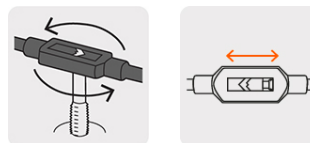

TRUPER

CÓDIGO: 11436 CLAVE: MAN-GA-1/2

## Maneral tipo garrote para machuelo 1/2", Truper

- Mordaza ajustable para mayor control
- Ideal para herramientas de vástago cuadrado

Mordaza

## Imágenes complementarias

Mordaza ajustable  
para mayor control

Largo  
281 mm

Diámetro  
9.7 mm