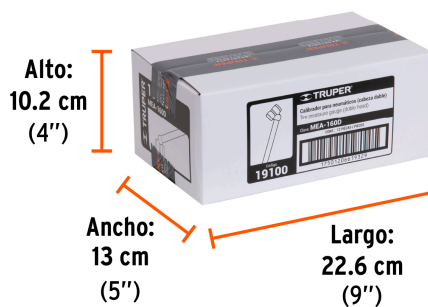

TRUPER

CÓDIGO: 19100 CLAVE: MEA-160D

Calibrador de presión 160 psi cabeza doble, Truper

- Rango de medición **10 - 160 psi**
- Regleta de aluminio
- Permite fácil acceso a válvulas con dirección interna o externa
- Clip tipo pluma

Regleta

Certificaciones y garantías

Especificaciones

Largo	14 cm
Rango de medición	10 - 160 psi
Cabeza	Doble
Empaque individual	Blíster
Pallet	3840
Inner	12
Master	48

País de origen

Fabricado en China bajo las estrictas especificaciones de GRUPO TRUPER

Imágenes complementarias

EMPAQUE INDIVIDUAL

Peso: 0.07 kg (0.1 lb)

EMPAQUE INNER

Contiene: 12 piezas

Peso: 0.88 kg (2 lb)

Imágenes complementarias

EMPAQUE MASTER

Contiene: 4 inner (48 piezas)

Peso: 3.84 kg (8.5 lb)