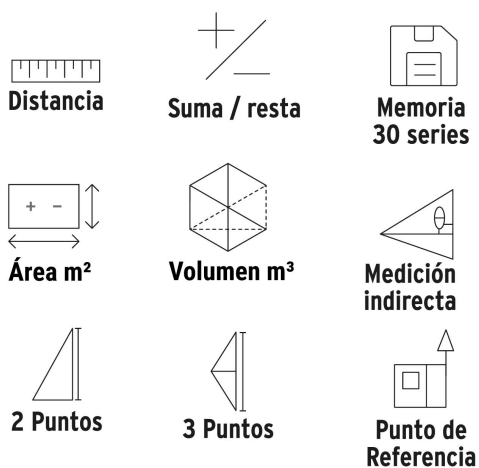

FUNCIONES

UNIDADES m in ft