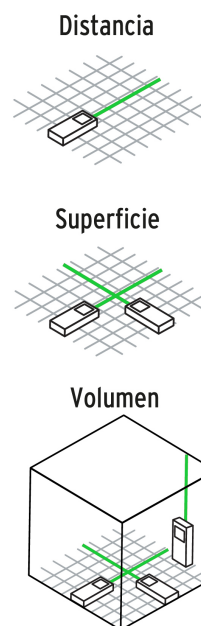

País de Origen

Fabricado en China bajo las estrictas especificaciones de GRUPO TRUPER

Incluye

Funda, correa y desarmador

1 Batería de ION LITIO

Imágenes complementarias

FUNCIONES

UNIDADES m in ft