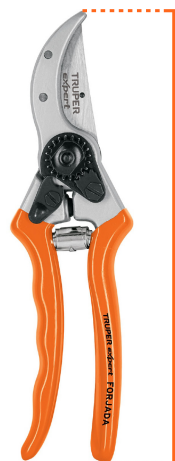

CÓDIGO: 18469 CLAVE: T-45X

Tijera para poda 8" de aluminio forjado para diestro, Expert

- Cuerpo ligero de aluminio forjado
- Cuchillas de acero SKS 51, 3x más resistentes que las de acero al carbono
- Cortes más precisos con menor esfuerzo
- Muesca para cortar alambre hasta 2 mm, evita que se desafilen las cuchillas
- Mango curvo para mayor comodidad
- Para diestros
- Para cortar flores, plantas, ramas y tallos

Muesca para cortar alambre hasta 2 mm

Capacidad de corte

Certificaciones y garantías

Especificaciones

Tipo de cuchilla	Curva
Largo	8 1/4" (21 cm)
Capacidad de corte	1"
Empaque individual	Blíster
Inner	3
Máster	36
Pallet	1296

País de origen

Fabricado en China bajo las estrictas especificaciones de GRUPO TRUPER

Refacciones y/o accesorios disponibles en catálogo (no incluidas)

Código	Clave	Descripción
14715	REP-T45X-2	Cuchilla y resorte de repuesto para T-45X, TRUPER

Imágenes complementarias

Muesca para cortar alambre
Hasta 2 mm

2 Posiciones

Mango curvo
Para mayor comodidad

Para diestros 

Largo
8 1/4"
(21 cm)