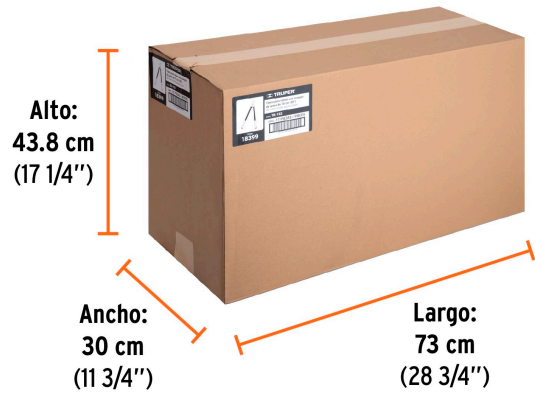

Certificaciones y garantías

- Garantizado contra defectos de fabricación o mano de obra. La garantía se puede hacer válida con cualquier distribuidor de TRUPER

Especificaciones

Largo total	A 70 cm
Largo de mangos	B 54 cm
Capacidad de corte	38 mm (1 1/2")
Empaque individual	Ganel
Inner	3
Master	12
Pallet	120

Datos de Empaque (Medidas y pesos aproximados)

Empaque Individual	Medidas: Alto: 27.5 cm (10 3/4") Ancho: 2.8 cm (1") Largo: 71 cm (28") Peso: 1.26 kg (2.78 lb)
Inner	Medidas: Alto: 10.5 cm (4 1/4") Ancho: 27.6 cm (10 3/4") Largo: 71.5 cm (28 1/4") Peso: 4.16 kg (9.17 lb)
Master	Medidas: Alto: 43.8 cm (17 1/4") Ancho: 30 cm (11 3/4") Largo: 73 cm (28 3/4") Peso: 17.34 kg (38.23 lb)

País de origen

Fabricado en México bajo las estrictas especificaciones de GRUPO TRUPER

Imágenes complementarias

EMPAQUE INNER

Contiene: 3 piezas

Peso: 4.16 kg (9.17 lb)

EMPAQUE MASTER

Contiene: 4 inner (12 piezas)

Peso: 17.34 kg (38.23 lb)